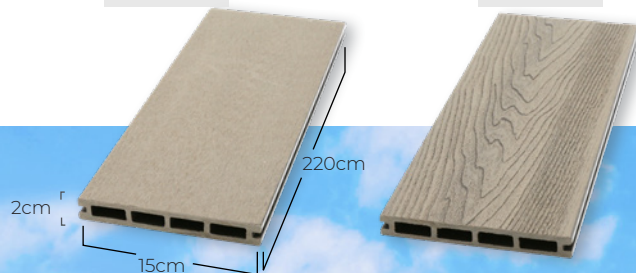

Una tarima asequible con paredes aligeradas que se adapta a toda clase de proyectos.

Acabados elegantes en tonos café y arena.

COLORES DISPONIBLES

Coffee

Sand

MENOS ESPESOR

Texturizada con veteados de baja porosidad. Pieza alveolada ligera.

Cara lisa

Cara veteada

Suelo
Antideslizante

NeoTeck

Inspiración en lo singular

La personalidad de los acabados veteados más impactantes. El lado con impresión veteadas se fabrica a alta temperatura, un proceso de sellado que aporta impermeabilidad en la superficie.