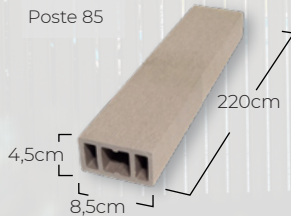

**Vallado con vista
 2 Caras**

Tramo
NeoMeck
La belleza de lo esencial.

Vallado a dos caras ligero y funcional que representa lo esencial. La separación entre lamas permite el paso del viento.

Se puede compartir como medianería entre parcelas colocando las piezas alternadas para un mismo efecto a las dos caras.