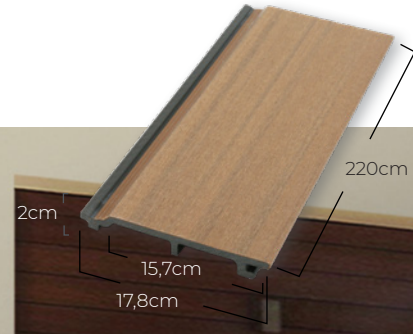

COLORES DISPONIBLES

SISTEMA DE FACHADA VENTILADA

Lamas solapadas de fácil montaje.
Superficie útil una vez instalada de 13,5 cm.

Fachada
Ventilada

NeoFront

Frontales que impresionan

Revestimientos de pared encapsulados, con capa exterior polimérica para un extra de impermeabilidad.

Acabados veteados en tonos mezclados claros y oscuros, para resaltar la autenticidad en cada pieza.

COLORES DISPONIBLES

SISTEMA DE FACHADA VENTILADA

Lamas solapadas de fácil montaje.
Superficie útil una vez instalada de 15,7 cm.