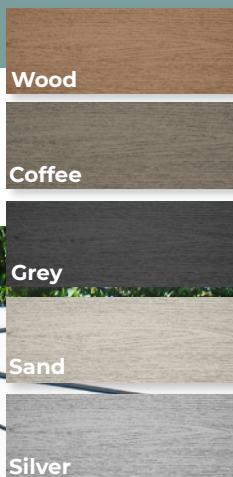

Amplia gama de colores con mezcla de tonalidades oscuras y claras en la misma pieza para un aspecto más realista que simula la piedra, arena, tierra y las maderas más nobles.

COLORES DISPONIBLES

Iroko

Ipe

COLORES DISPONIBLES

Iroko

Ipe

Teka

Pizarra

Arena

MÚLTIPLES POSIBILIDADES

Gama de color y adaptables en longitud y altura.

COLORES DISPONIBLES

AMPLIA GAMA DE COLORES Y ACABADOS
Los efectos veteados simulan la madera natural y son de baja porosidad.

Vallado con vista
1 Cara

Tramo
NeoFront
Elegancia y distinción natural

Vallados de alta calidad en acabados encapsulados impermeables. Método de lamas solapadas a una cara que garantizan toda la privacidad. Los postes no vistos junto con su continuidad conforman un aspecto visual incomparable.