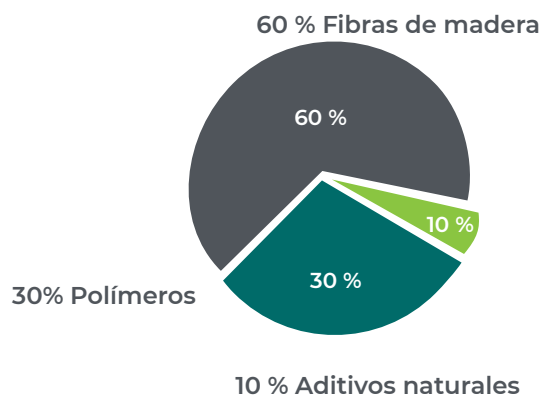

Mientras las fibras de madera confieren un acabado cálido y natural, la base polimérica aporta durabilidad en exterior. Naturaleza y tecnología unidas como base fundamental de su dureza. **¿Qué ventajas tiene nuestra madera tecnológica?**

Bajo mantenimiento

Natural

Resistente

Ecológica

Segura

Fácil instalación

Sumario.

1. Tarimas de Exterior.