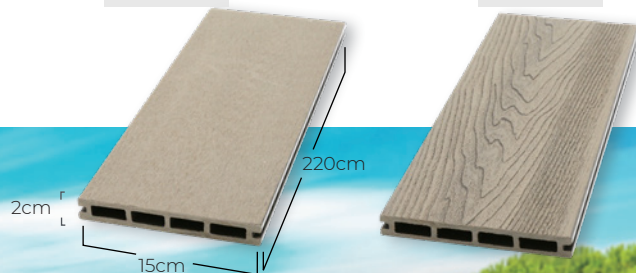

COLORES DISPONIBLES

ADAPTABLE

2 tonalidades adaptables en longitud y altura con una excelente relación calidad-precio.

Cara lisa

Cara veteadada

Vallado con vista
2 Caras

Tramo NeoTeck

Identidad que marca la diferencia