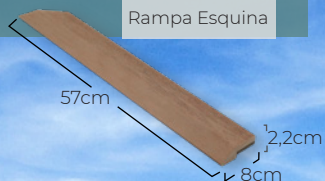

BALDOSA AUTOINSTALABLE.

NeoClick

*Formato más ligero
y fácil de instalar*

Nunca resultó tan sencillo cambiar el aspecto de la terraza o el jardín. **Su base con sistema de click a los cuatro lados permite una instalación rápida y cómoda.** Puede colocarse sobre cualquier tipo de suelo compacto. Compatible con zonas de recreo al aire libre, terrazas, restaurantes, eventos y ferias.

COLORES DISPONIBLES

RAMPAS TERMINACIÓN

Rampa Esquina