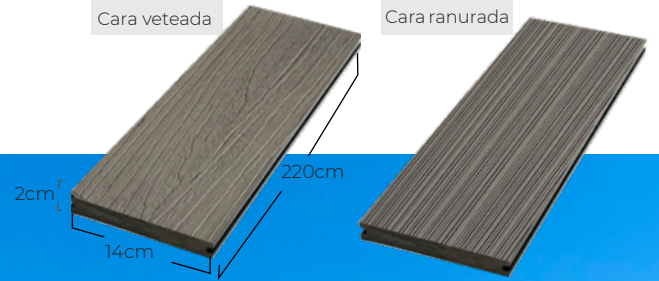

Cara ranurada

Suelo Antideslizante

NeoLack

*Una nueva mirada
en paredes de exterior*

Un aspecto renovado para las fachadas, acabados con impresión en **veteados efecto madera** de baja porosidad.

Disponibles en amplia gama de tonalidades.