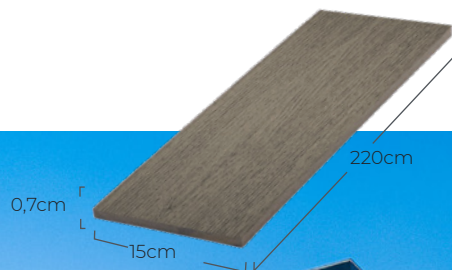

Tramo Trenzado

*Original y creativo.
Diseño tipo celosía.*

El montaje de lamas trenzadas resulta especialmente **decorativo**. Se emplea para delimitar zonas del jardín o terraza y como medianería ya que una vez instalado se consigue el mismo acabado por ambas caras de la valla.

COLORES DISPONIBLES

DISEÑO DE CALIDAD

Un acabado a doble cara con efecto exclusivo en cualquier entorno.

Vallado con vista
2 Caras