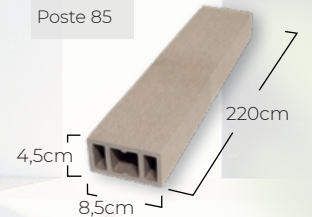

Poste 90

Poste 85