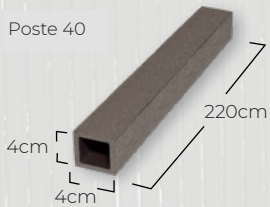

COLORES DISPONIBLES

Wood

Coffee

Grey

Sand

Silver

Poste 40

Poste 85